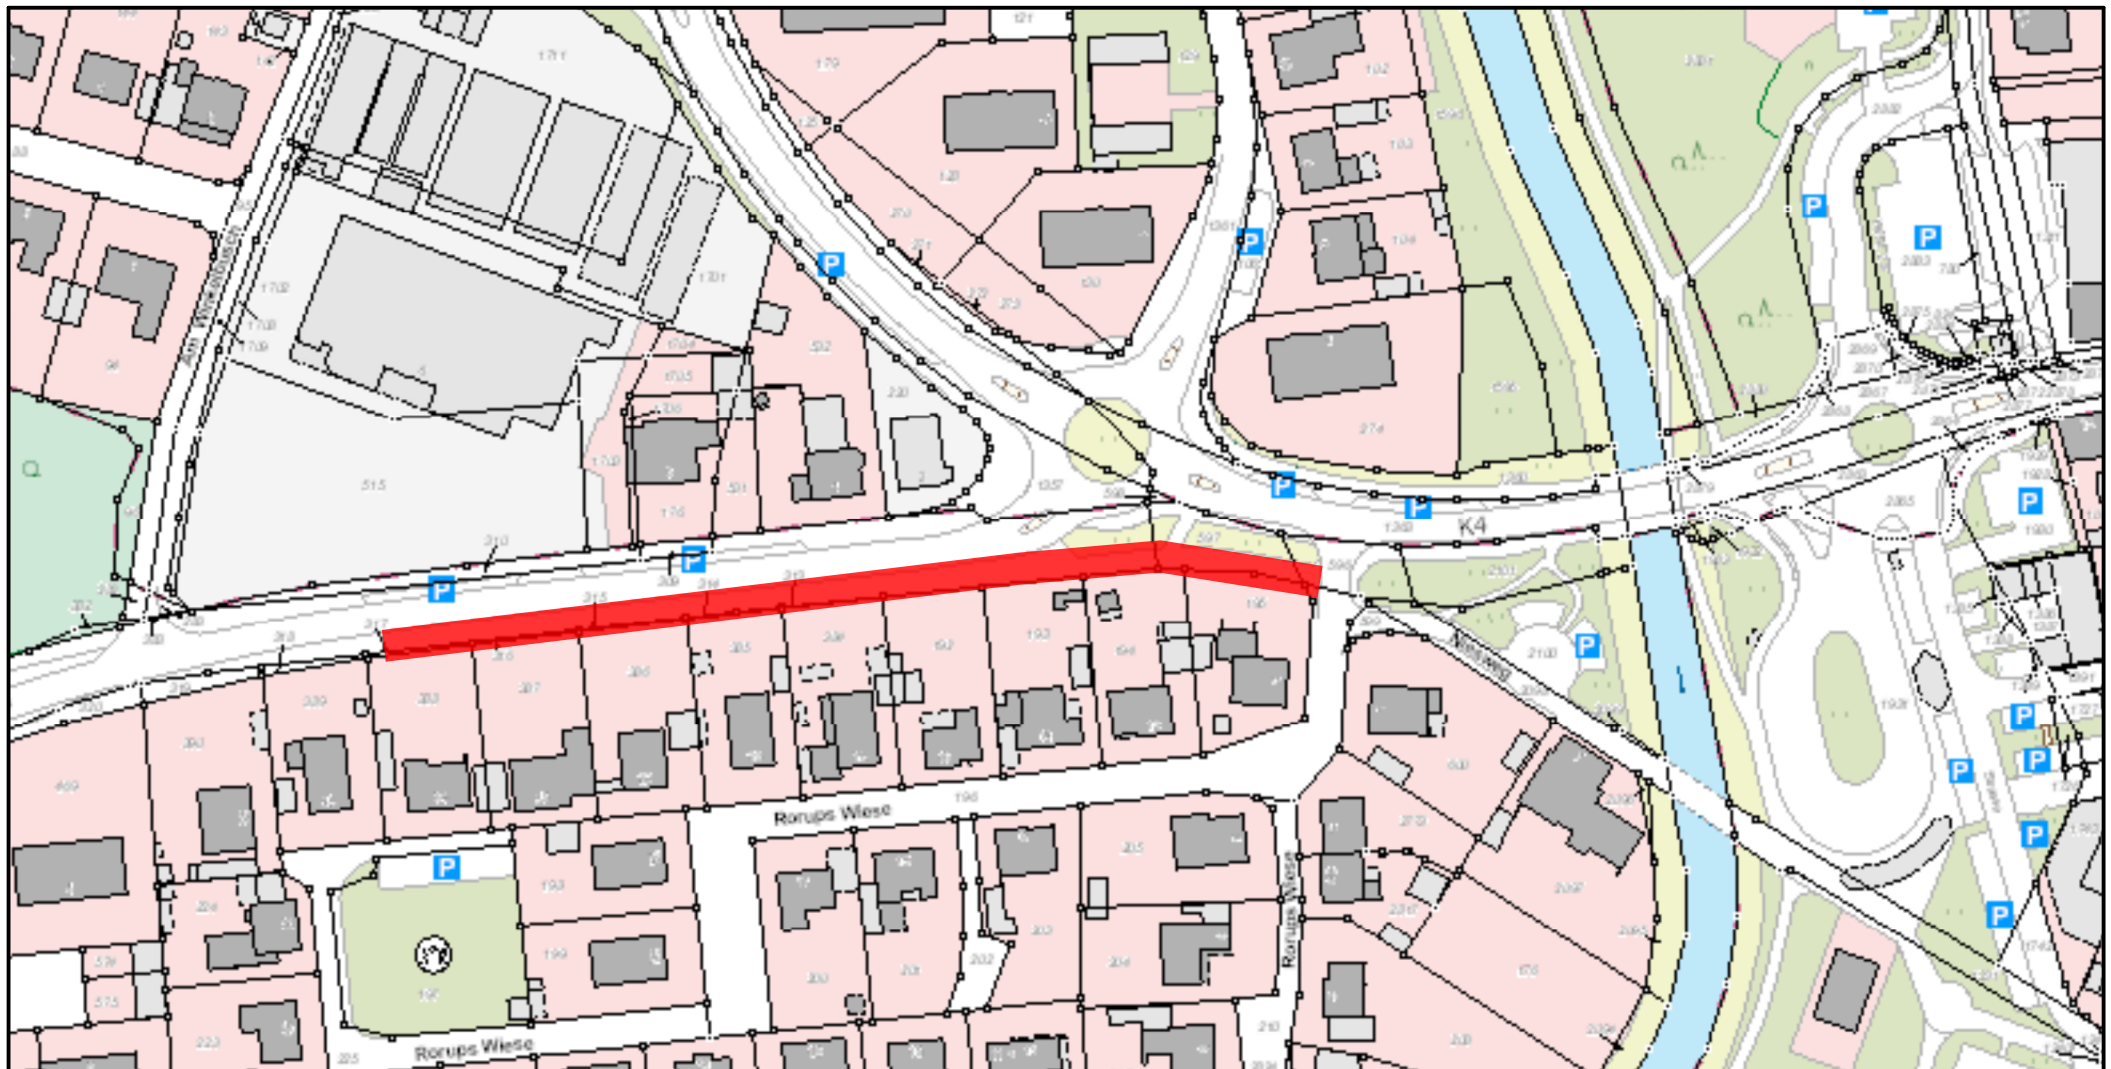

Kreis Coesfeld
Friedrich-Ebert-Str. 7
48653 Coesfeld

1:1500

Planauskunft
GIS Portal
Kreis Coesfeld

Bearbeiter: Marcus Schmidt

Datum: 24.07.2018

Uhrzeit: 14:39

Maßstab: 1:1500  Meter

Dieser Auszug wurde mit einem Internet-Browser erzeugt und hat keinen rechtlichen Anspruch.
Kreis Coesfeld Der Landrat © 2006